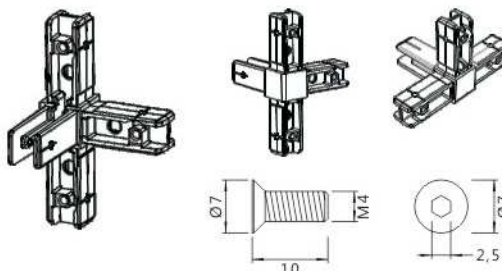

## Diagrama de montare

Nº	Cod	Denumirea
1	2020-O	bară
2	2020-L	bară cu suport
3	C3	colțar de îmbinare 3 direcții
4	C4	colțar de îmbinare 4 direcții
6	M4x10	șurub

## Diagrama de montare

Nº	Cod	Denumirea
1	2020-O	bară
2	2020-L	bară cu suport
3	C3	colțar de îmbinare 3 direcții
4	C4	colțar de îmbinare 4 direcții
5	C5	colțar de îmbinare 5 direcții
6	M4x10	șurub
7	C2	colțar de îmbinare 2 direcții

- ▶ Sistem modular doar din două profile
- ▶ Rapid de asamblat, Ușor de montat
- ▶ Potrivit pentru sticlă de 5mm și 6mm sau PAL/MDF
- ▶ Poate fi instalată iluminarea LED

Profil: **2020-O**      L: **3m**      T: **1.5mm**

Îmbinare: **C3**      Fixare: **M4x10**

Profil: **2020-L**      L: **3m**      T: **1.5mm**

Îmbinare: **C4**      Fixare: **M4x10**

Îmbinare: **C5**      Fixare: **M4x10**

**Garnitură pentru sticlă 5mm sau 6mm**