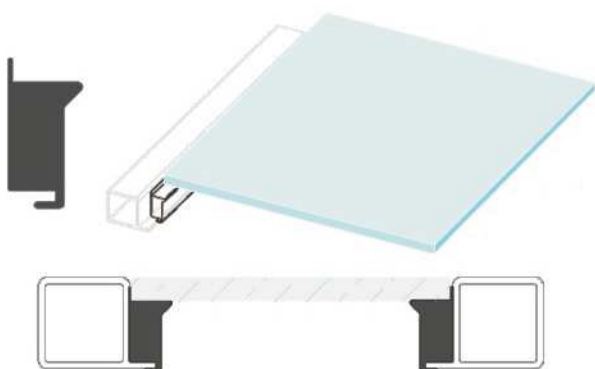

## Diagrama de montare

Nº	Cod	Denumirea
1	2020-O	bară
2	2020-L	bară cu suport
3	C3	colțar de îmbinare 3 direcții
4	C4	colțar de îmbinare 4 direcții
5	C5	colțar de îmbinare 5 direcții
6	M4x10	șurub
7	C2	colțar de îmbinare 2 direcții

- ▶ Sistem modular doar din două profile
- ▶ Rapid de asamblat, Ușor de montat
- ▶ Potrivit pentru sticlă de 5mm și 6mm sau PAL/MDF
- ▶ Poate fi instalată iluminarea LED

Profil: **2020-O**      L: **3m**      T: **1.5mm**

Îmbinare: **C3**      Fixare: **M4x10**

Profil: **2020-L**      L: **3m**      T: **1.5mm**

Îmbinare: **C4**      Fixare: **M4x10**

Îmbinare: **C5**      Fixare: **M4x10**

**Garnitură pentru sticlă 5mm sau 6mm**