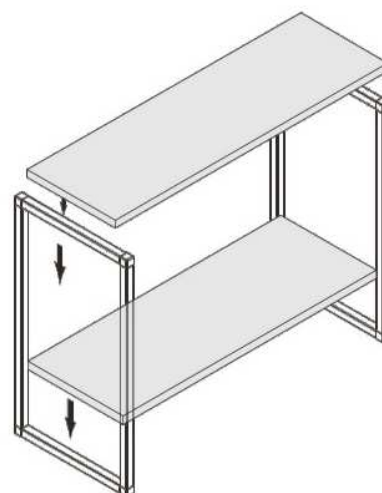

## Diagrama de montare

Nº	Cod	Denumirea
1	2020-O	bară
2	2020-L	bară cu suport
3	C3	colțar de îmbinare 3 direcții
4	C4	colțar de îmbinare 4 direcții
6	M4x10	șurub

## Diagrama de montare

Nº	Cod	Denumirea
1	2020-O	bară
2	2020-L	bară cu suport
3	C3	colțar de îmbinare 3 direcții
4	C4	colțar de îmbinare 4 direcții
5	C5	colțar de îmbinare 5 direcții
6	M4x10	șurub
7	C2	colțar de îmbinare 2 direcții

- ▶ Sistem modular doar din două profile
- ▶ Rapid de asamblat, Ușor de montat
- ▶ Potrivit pentru sticlă de 5mm și 6mm sau PAL/MDF
- ▶ Poate fi instalată iluminarea LED

Profil: **2020-O**      L: **3m**      T: **1.5mm**