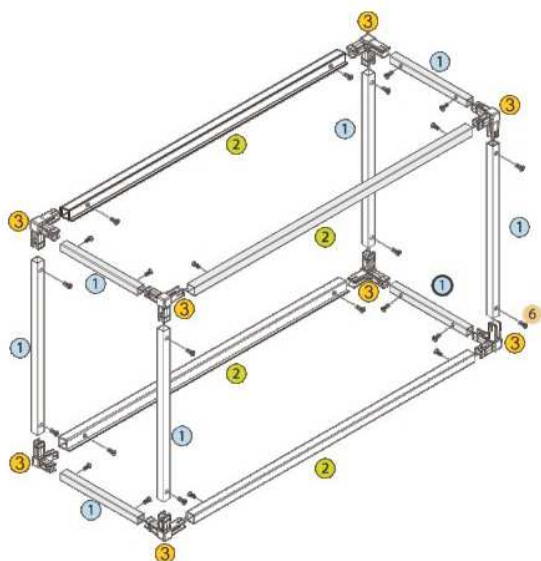

## Diagrama de montare

Nº	Cod	Denumirea
1	2020-O	bară
2	2020-L	bară cu suport
3	C3	colțar de îmbinare 3 direcții
4	C4	colțar de îmbinare 4 direcții
6	M4x10	șurub

## Diagrama de montare

Nº	Cod	Denumirea
1	2020-O	bară
2	2020-L	bară cu suport
3	C3	colțar de îmbinare 3 direcții
4	C4	colțar de îmbinare 4 direcții
5	C5	colțar de îmbinare 5 direcții
6	M4x10	șurub
7	C2	colțar de îmbinare 2 direcții

- ▶ Sistem modular doar din două profile
- ▶ Rapid de asamblat, Ușor de montat
- ▶ Potrivit pentru sticlă de 5mm și 6mm sau PAL/MDF
- ▶ Poate fi instalată iluminarea LED

Profil: **2020-O**      L: **3m**      T: **1.5mm**

Îmbinare: **C3**      Fixare: **M4x10**

Profil: **2020-L**      L: **3m**      T: **1.5mm**

Îmbinare: **C4**      Fixare: **M4x10**

Îmbinare: **C5**      Fixare: **M4x10**

**Garnitură pentru sticlă 5mm sau 6mm**