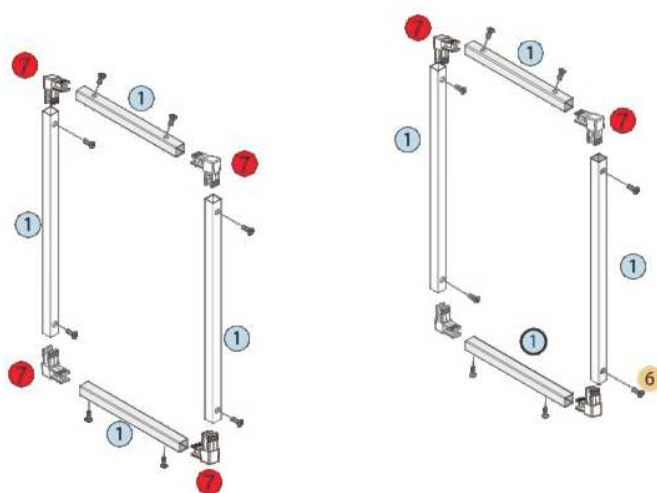

## Diagrama de montare

Nº	Cod	Denumirea
1	2020-O	bară
2	2020-L	bară cu suport
3	C3	colțar de îmbinare 3 direcții
4	C4	colțar de îmbinare 4 direcții
6	M4x10	șurub

## Diagrama de montare

Nº	Cod	Denumirea
1	2020-O	bară
2	2020-L	bară cu suport
3	C3	colțar de îmbinare 3 direcții
4	C4	colțar de îmbinare 4 direcții
5	C5	colțar de îmbinare 5 direcții
6	M4x10	șurub
7	C2	colțar de îmbinare 2 direcții

- ▶ Sistem modular doar din două profile
- ▶ Rapid de asamblat, Ușor de montat
- ▶ Potrivit pentru sticlă de 5mm și 6mm sau PAL/MDF
- ▶ Poate fi instalată iluminarea LED

Profil: **2020-O**      L: **3m**      T: **1.5mm**

Îmbinare: **C3**      Fixare: **M4x10**

Profil: **2020-L**      L: **3m**      T: **1.5mm**

Îmbinare: **C4**      Fixare: **M4x10**

Îmbinare: **C5**      Fixare: **M4x10**

**Garnitură pentru sticlă 5mm sau 6mm**