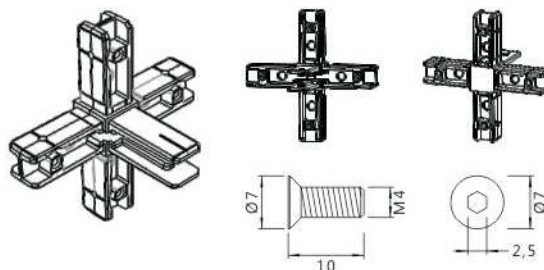

## Diagrama de montare

Nº	Cod	Denumirea
1	2020-O	bară
2	2020-L	bară cu suport
3	C3	colțar de îmbinare 3 direcții
4	C4	colțar de îmbinare 4 direcții
6	M4x10	șurub

## Diagrama de montare

Nº	Cod	Denumirea
1	2020-O	bară
2	2020-L	bară cu suport
3	C3	colțar de îmbinare 3 direcții
4	C4	colțar de îmbinare 4 direcții
5	C5	colțar de îmbinare 5 direcții
6	M4x10	șurub
7	C2	colțar de îmbinare 2 direcții

- ▶ Sistem modular doar din două profile
- ▶ Rapid de asamblat, Ușor de montat
- ▶ Potrivit pentru sticlă de 5mm și 6mm sau PAL/MDF
- ▶ Poate fi instalată iluminarea LED

Profil: **2020-O**      L: **3m**      T: **1.5mm**

Îmbinare: **C3**      Fixare: **M4x10**

Profil: **2020-L**      L: **3m**      T: **1.5mm**

Îmbinare: **C4**      Fixare: **M4x10**

Îmbinare: **C5**      Fixare: **M4x10**

**Garnitură pentru sticlă 5mm sau 6mm**