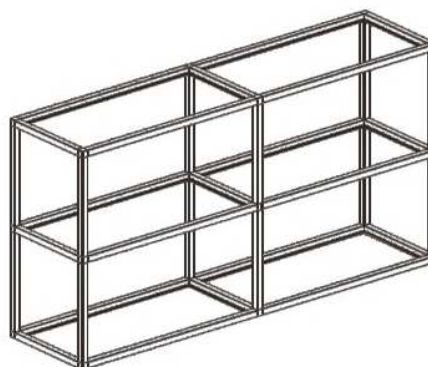

# Sistem Modular **LOFT**

## Diagrama de montare

Nº	Cod	Denumirea
1	2020-O	bară
2	2020-L	bară cu suport
3	C3	colțar de îmbinare 3 direcții
4	C4	colțar de îmbinare 4 direcții
6	M4x10	șurub

## Diagrama de montare

Nº	Cod	Denumirea
1	2020-O	bară
2	2020-L	bară cu suport
3	C3	colțar de îmbinare 3 direcții
4	C4	colțar de îmbinare 4 direcții
5	C5	colțar de îmbinare 5 direcții
6	M4x10	șurub
7	C2	colțar de îmbinare 2 direcții

- ▶ Sistem modular doar din două profile
- ▶ Rapid de asamblat, Ușor de montat
- ▶ Potrivit pentru sticlă de 5mm și 6mm sau PAL/MDF
- ▶ Poate fi instalată iluminarea LED

Profil: **2020-O**      L: **3m**      T: **1.5mm**