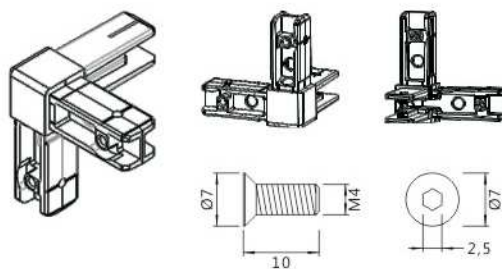

## Diagrama de montare

Nº	Cod	Denumirea
1	2020-O	bară
2	2020-L	bară cu suport
3	C3	colțar de îmbinare 3 direcții
4	C4	colțar de îmbinare 4 direcții
6	M4x10	șurub

## Diagrama de montare

Nº	Cod	Denumirea
1	2020-O	bară
2	2020-L	bară cu suport
3	C3	colțar de îmbinare 3 direcții
4	C4	colțar de îmbinare 4 direcții
5	C5	colțar de îmbinare 5 direcții
6	M4x10	șurub
7	C2	colțar de îmbinare 2 direcții

- ▶ Sistem modular doar din două profile
- ▶ Rapid de asamblat, Ușor de montat
- ▶ Potrivit pentru sticlă de 5mm și 6mm sau PAL/MDF
- ▶ Poate fi instalată iluminarea LED

Profil: **2020-O**      L: **3m**      T: **1.5mm**

Îmbinare: **C3**      Fixare: **M4x10**

Profil: **2020-L**      L: **3m**      T: **1.5mm**

Îmbinare: **C4**      Fixare: **M4x10**

Îmbinare: **C5**      Fixare: **M4x10**

**Garnitură pentru sticlă 5mm sau 6mm**