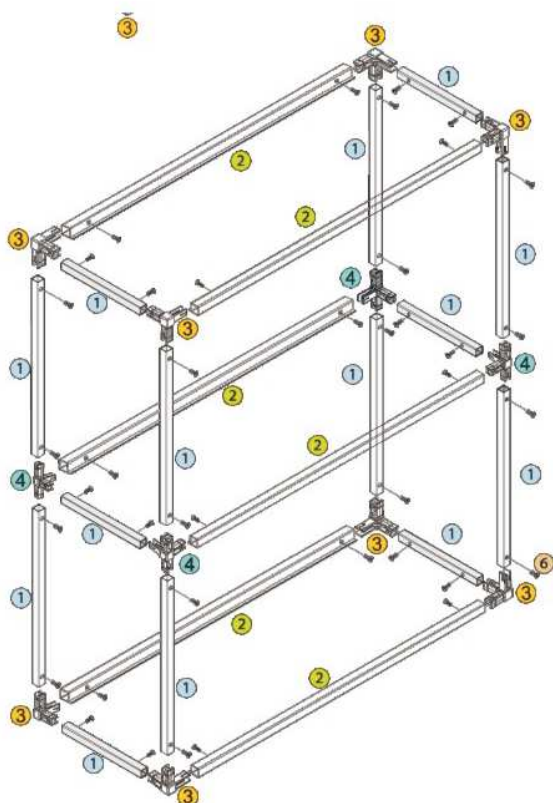

## Diagrama de montare

Nº	Cod	Denumirea
1	2020-O	bară
2	2020-L	bară cu suport
3	C3	colțar de îmbinare 3 direcții
4	C4	colțar de îmbinare 4 direcții
6	M4x10	șurub

## Diagrama de montare

Nº	Cod	Denumirea
1	2020-O	bară
2	2020-L	bară cu suport
3	C3	colțar de îmbinare 3 direcții
4	C4	colțar de îmbinare 4 direcții
5	C5	colțar de îmbinare 5 direcții
6	M4x10	șurub
7	C2	colțar de îmbinare 2 direcții

- ▶ Sistem modular doar din două profile
- ▶ Rapid de asamblat, Ușor de montat
- ▶ Potrivit pentru sticlă de 5mm și 6mm sau PAL/MDF
- ▶ Poate fi instalată iluminarea LED

Profil: **2020-O**      L: **3m**      T: **1.5mm**

Îmbinare: **C3**      Fixare: **M4x10**

Profil: **2020-L**      L: **3m**      T: **1.5mm**

Îmbinare: **C4**      Fixare: **M4x10**

Îmbinare: **C5**      Fixare: **M4x10**

**Garnitură pentru sticlă 5mm sau 6mm**