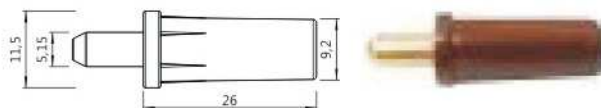

## Diagrama de montare

Nº	Cod	Denumirea
1	2020-O	bară
2	2020-L	bară cu suport
3	C3	colțar de îmbinare 3 direcții
4	C4	colțar de îmbinare 4 direcții
5	C5	colțar de îmbinare 5 direcții
6	M4x10	șurub
7	C2	colțar de îmbinare 2 direcții

- ▶ Sistem modular doar din două profile
- ▶ Rapid de asamblat, Ușor de montat
- ▶ Potrivit pentru sticlă de 5mm și 6mm sau PAL/MDF
- ▶ Poate fi instalată iluminarea LED

Profil: **2020-O**      L: **3m**      T: **1.5mm**

Îmbinare: **C3**      Fixare: **M4x10**

Profil: **2020-L**      L: **3m**      T: **1.5mm**

Îmbinare: **C4**      Fixare: **M4x10**

Îmbinare: **C5**      Fixare: **M4x10**

**Garnitură pentru sticlă 5mm sau 6mm**