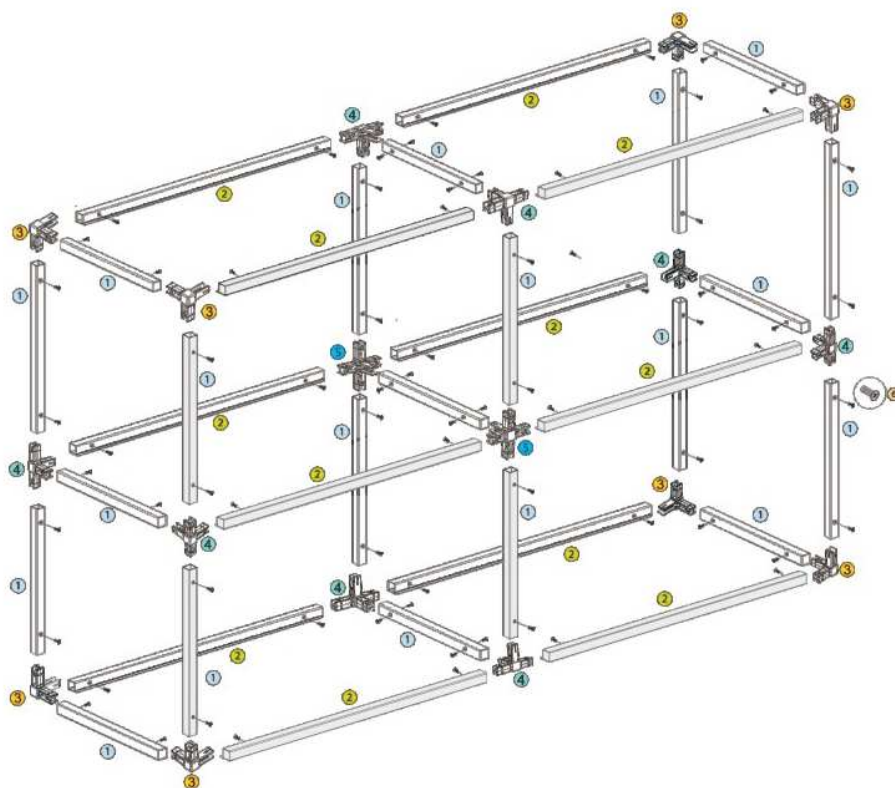

## Diagrama de montare

Nº	Cod	Denumirea
1	2020-O	bară
2	2020-L	bară cu suport
3	C3	colțar de îmbinare 3 direcții
4	C4	colțar de îmbinare 4 direcții
6	M4x10	șurub

## Diagrama de montare

Nº	Cod	Denumirea
1	2020-O	bară
2	2020-L	bară cu suport
3	C3	colțar de îmbinare 3 direcții
4	C4	colțar de îmbinare 4 direcții
5	C5	colțar de îmbinare 5 direcții
6	M4x10	șurub
7	C2	colțar de îmbinare 2 direcții

- ▶ Sistem modular doar din două profile
- ▶ Rapid de asamblat, Ușor de montat
- ▶ Potrivit pentru sticlă de 5mm și 6mm sau PAL/MDF
- ▶ Poate fi instalată iluminarea LED

Profil: **2020-O**      L: **3m**      T: **1.5mm**

Îmbinare: **C3**      Fixare: **M4x10**

Profil: **2020-L**      L: **3m**      T: **1.5mm**

Îmbinare: **C4**      Fixare: **M4x10**

Îmbinare: **C5**      Fixare: **M4x10**

**Garnitură pentru sticlă 5mm sau 6mm**