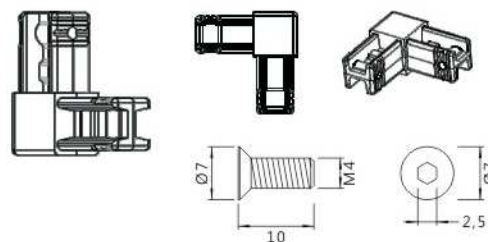

## Diagrama de montare

Nº	Cod	Denumirea
1	2020-O	bară
2	2020-L	bară cu suport
3	C3	colțar de îmbinare 3 direcții
4	C4	colțar de îmbinare 4 direcții
6	M4x10	șurub

## Diagrama de montare

Nº	Cod	Denumirea
1	2020-O	bară
2	2020-L	bară cu suport
3	C3	colțar de îmbinare 3 direcții
4	C4	colțar de îmbinare 4 direcții
5	C5	colțar de îmbinare 5 direcții
6	M4x10	șurub
7	C2	colțar de îmbinare 2 direcții

- ▶ Sistem modular doar din două profile
- ▶ Rapid de asamblat, Ușor de montat
- ▶ Potrivit pentru sticlă de 5mm și 6mm sau PAL/MDF
- ▶ Poate fi instalată iluminarea LED

Profil: **2020-O**      L: **3m**      T: **1.5mm**

Îmbinare: **C3**      Fixare: **M4x10**

Profil: **2020-L**      L: **3m**      T: **1.5mm**

Îmbinare: **C4**      Fixare: **M4x10**

Îmbinare: **C5**      Fixare: **M4x10**

**Garnitură pentru sticlă 5mm sau 6mm**