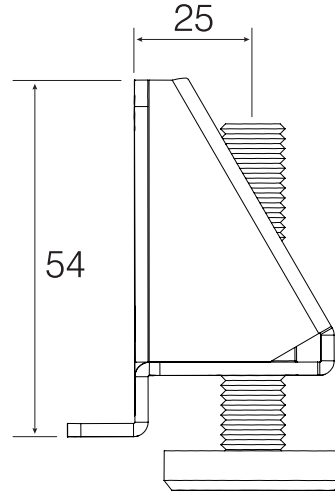

SİPARİŞ KODU ORDER CODE АРТИКУЛ	KOD CODE КОД	AÇIKLAMA DESCRIPTION / НАИМЕНОВАНИЕ	F	 LxWxH	 kg	 Ad Pcs шт.
104-39-02	MAXBZ02	Ayarlı Baza Ayağı Adjustable cabinet foot Опора регулируемая	403	29 x 19 x 12	13,000 kg	100

35mm Ayarlanabilir  
35mm Adjustable  
35mm Регулировка