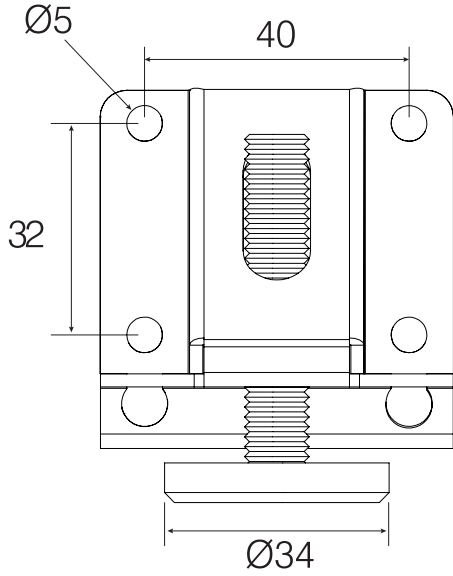

SİPARİŞ KODU ORDER CODE АРТИКУЛ	KOD CODE КОД	AÇIKLAMA DESCRIPTION / НАИМЕНОВАНИЕ	F	 LxWxH	 kg	 Ad Pcs шт.
104-39-02	MAXBZ02	Ayarlı Baza Ayağı Adjustable cabinet foot Опора регулируемая	403	29 x 19 x 12	13,000 kg	100

35mm Ayarlanabilir  
35mm Adjustable  
35mm Регулировка