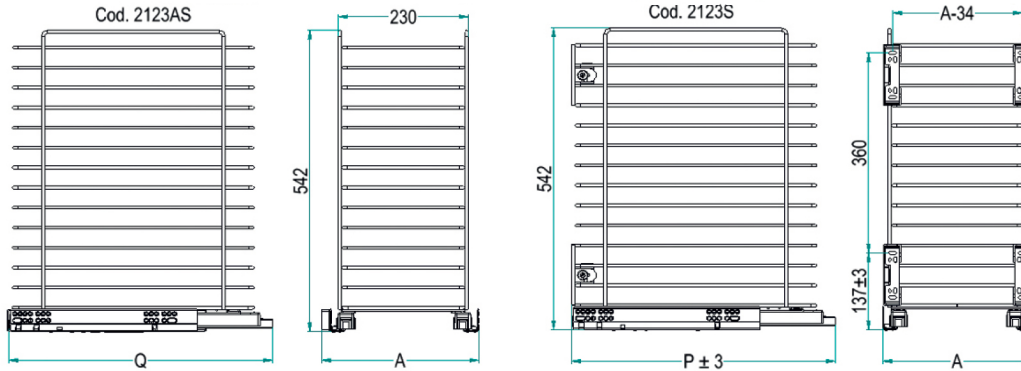

quadro

Portabiancheria - Estrazione manuale / Laundry basket - Manual extraction (2123AS).

2123

S Y / 30 - 45 P C

2123A

Imballo Singolo
Single Packaging

Y: Soft-Closing

Profondità / Depth -

Cod.	P [mm]	Q [mm]
45	475	470

Finitura Cestello
Basket Finishing -

C: Cromo / Chrome

AR: Ardesia / "Slate" RAL7043

Cod. -

Misura Anta / Door Size [cm]	A [mm]
30	264
40	364
45	414
50	464
60	564

Portata guide kg 30 / Slides load capacity kg 30
Equippaggiato con guide SALICE / Equipped with SALICE slides