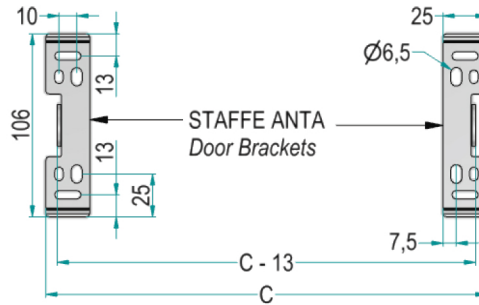

Cod.	P [mm]	Q [mm]
45	475	470

Finitura Cestello
Basket Finishing -

C: Cromo / Chrome

AR: Ardesia / "Slate" RAL7043

Cod. -

Misura Anta / Door Size [cm]	A [mm]
30	264
40	364
45	414
50	464
60	564

Portata guide kg 30 / Slides load capacity kg 30
Equippaggiato con guide SALICE / Equipped with SALICE slides