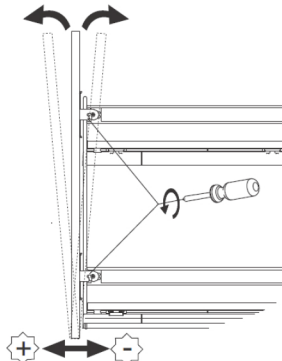

Cod.	P [mm]	Q [mm]
45	475	470

Finitura Cestello
Basket Finishing -

C: Cromo / Chrome

AR: Ardesia / "Slate" RAL7043

Cod. -

Misura Anta / Door Size [cm]	A [mm]
30	264
40	364
45	414
50	464
60	564

Portata guide kg 30 / Slides load capacity kg 30
Equippaggiato con guide SALICE / Equipped with SALICE slides