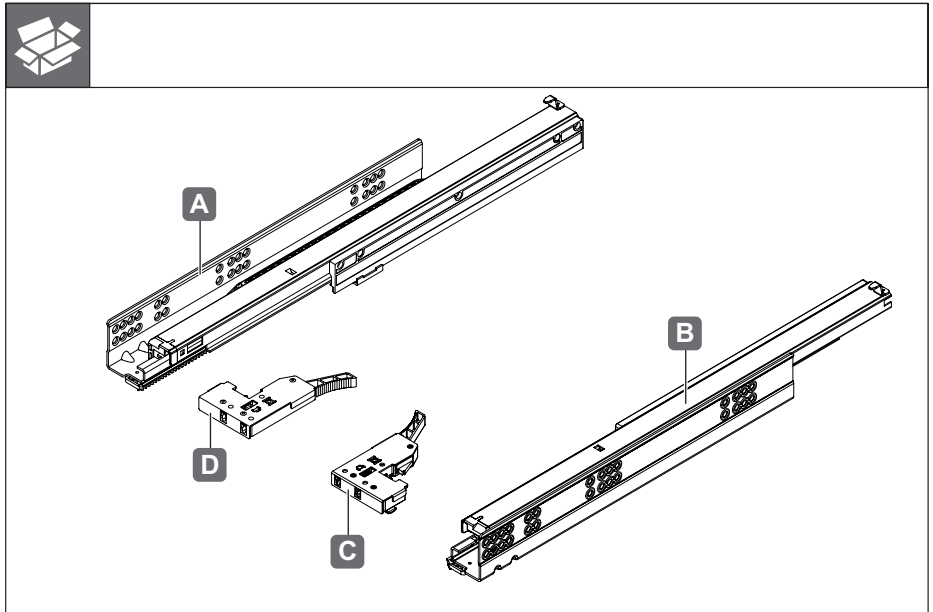

Matrix Runner UM A30 synchron

433.03.75x
433.03.77x

732.24.529

HDE 12.02.2024

	L=38mm	M=46mm	O=26,6mm	P=38mm	11mm ≥ Y ≥ 9mm
---	--------	--------	----------	--------	----------------

T	N
19mm	24,5mm

732.24.529

Ø3.5x16

6-10X

NL 270-450

NL 500

NL 550

10x H

732.24.529

HDE 12.02.2024