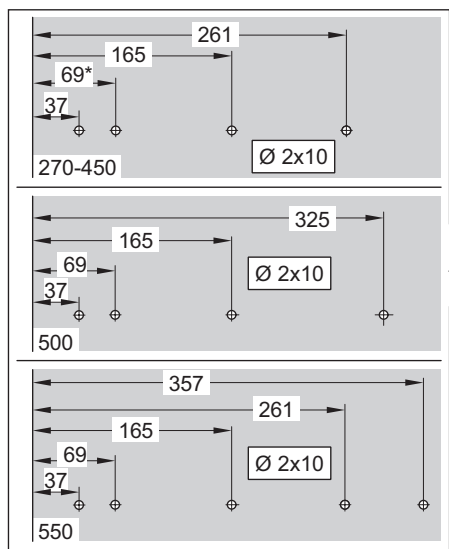

732.24.529