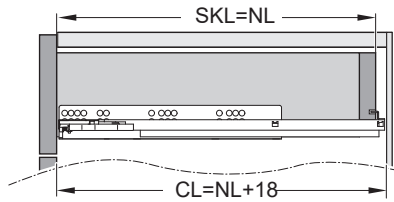

Matrix Runner UM A30 synchron

433.03.75x
433.03.77x

732.24.529

HDE 12.02.2024

	L=38mm	M=46mm	O=26,6mm	P=38mm	11mm ≥ Y ≥ 9mm
---	--------	--------	----------	--------	----------------

T	N
19mm	24,5mm

732.24.529

Ø3.5x16

6-10X

NL 270-450

NL 500

NL 550

10x H

732.24.529

HDE 12.02.2024