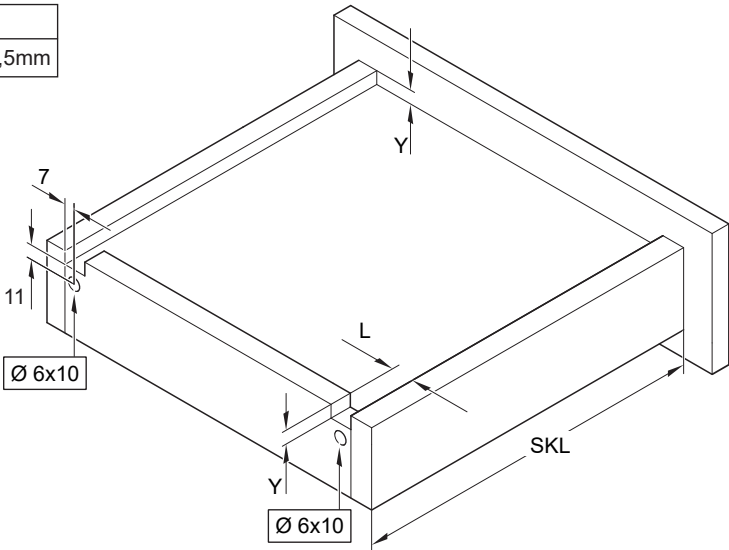

Matrix Runner UM A30 synchron

433.03.75x
433.03.77x

732.24.529

HDE 12.02.2024

	L=38mm	M=46mm	O=26,6mm	P=38mm	11mm ≥ Y ≥ 9mm
---	--------	--------	----------	--------	----------------

T	N
19mm	24,5mm

732.24.529

Ø3.5x16

6-10X

NL 270-450

NL 500

NL 550

10x H

732.24.529

HDE 12.02.2024