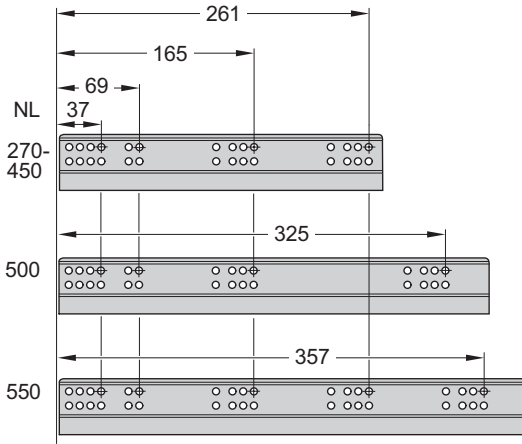

i

mm

732.24.529

HDE 12.02.2024