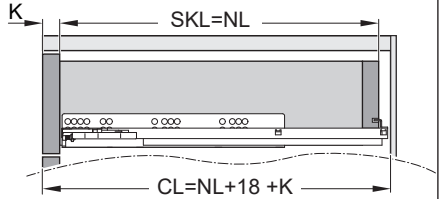

Matrix Runner UM A30 synchron

433.03.75x
433.03.77x

732.24.529

HDE 12.02.2024

	L=38mm	M=46mm	O=26,6mm	P=38mm	11mm ≥ Y ≥ 9mm
---	--------	--------	----------	--------	----------------

T	N
19mm	24,5mm

732.24.529

Ø3.5x16

6-10X

NL 270-450

NL 500

NL 550

10x H

732.24.529

HDE 12.02.2024