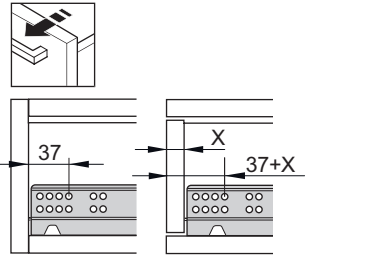

i

mm

732.24.529

HDE 12.02.2024