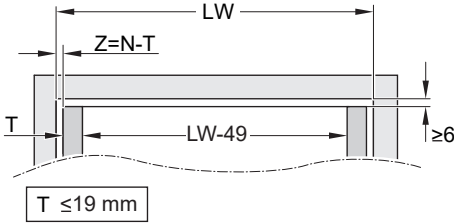

Matrix Runner UM A30 synchron

433.03.75x
433.03.77x

732.24.529

HDE 12.02.2024

	L=38mm	M=46mm	O=26,6mm	P=38mm	11mm ≥ Y ≥ 9mm
---	--------	--------	----------	--------	----------------

T	N
19mm	24,5mm

732.24.529

Ø3.5x16

6-10X

NL 270-450

NL 500

NL 550

10x H

732.24.529

HDE 12.02.2024