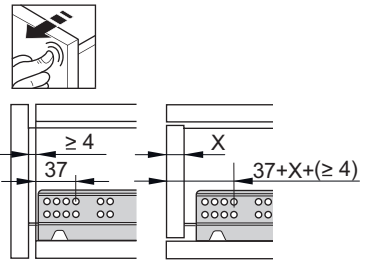

i

mm

732.24.529

HDE 12.02.2024