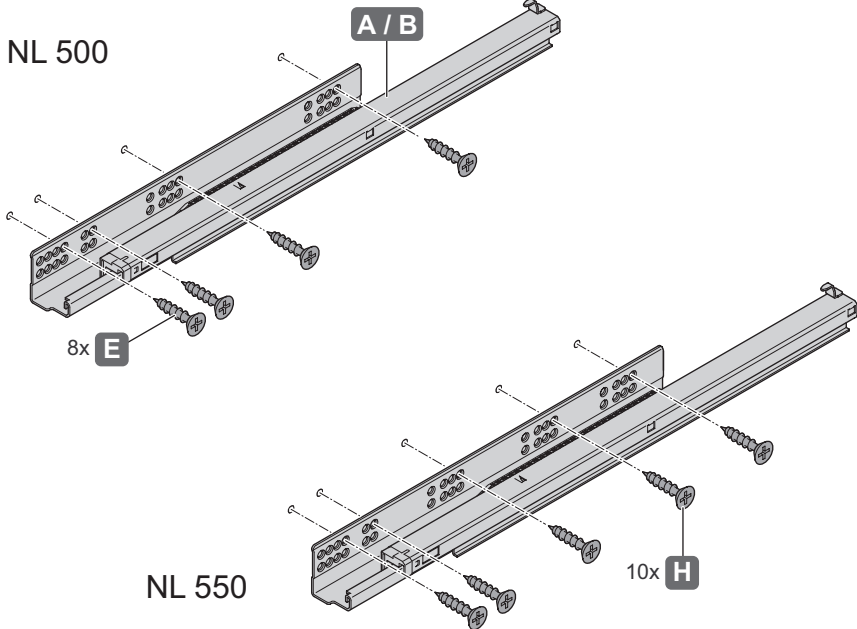

Matrix Runner UM A30 synchron

433.03.75x
433.03.77x

732.24.529

HDE 12.02.2024

	L=38mm	M=46mm	O=26,6mm	P=38mm	11mm ≥ Y ≥ 9mm
---	--------	--------	----------	--------	----------------

T	N
19mm	24,5mm

732.24.529

Ø3.5x16

6-10X

NL 270-450

NL 500

NL 550

10x H

732.24.529

HDE 12.02.2024