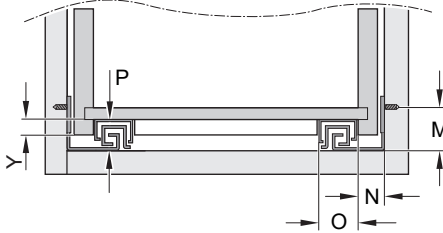

Matrix Runner UM A30 synchron

433.03.75x
433.03.77x

732.24.529

HDE 12.02.2024

	L=38mm	M=46mm	O=26,6mm	P=38mm	11mm ≥ Y ≥ 9mm
---	--------	--------	----------	--------	----------------

T	N
19mm	24,5mm

732.24.529

Ø3.5x16

6-10X

NL 270-450

NL 500

NL 550

10x H

732.24.529

HDE 12.02.2024